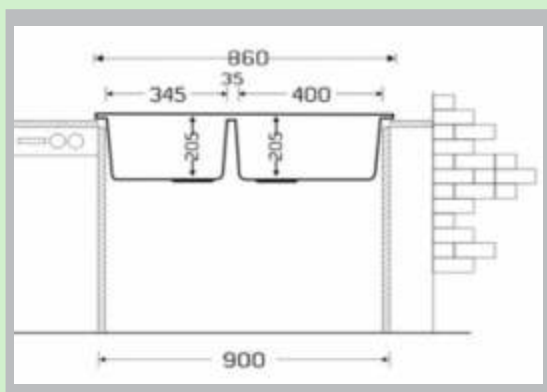

95**
Grafít

40
Light
beige

07
Sand

58
White

56
Safari

42
Metal
szürke

44
Metal
fekete

(Az elérhető színek típusonként eltérőek lehetnek)

GM GranMaster

**VÁLASZTHATÓ
SZÍNEK**

BEÉPÍTÉSI LEHETŐSÉGEK

SÍKBA ÉPÍTHETŐ MOSOGATÓ, A MUNKALAPRA SÍKBAN FEKSZIK FEL

MUNKALAP SZINTBE ÉPÍTHETŐ, A MUNKALAPBA MARÁSSAL LEHET BESÜLLYESZTENI A MOSOGATÓT

ALULRÓL BEÉPÍTHETŐ MOSOGATÓ, KIZÁRÓLAG VALÓDI FA, GRÁNIT VAGY MÁR HASONLÓ, TELJESEN VÍZÁLLÓ MUNKALAP ALÁ ÉPÍTHETŐ

TELETETŐS MOSOGATÓ, A MUNKALAP HELYÉRE LEHET BEÉPÍTENI, A BÚTOR KORPUSZÁRA FEKSZIK FEL A MOSOGATÓ. A MAGASSÁGA MEGEGYEZIK A MELLETTÉ LÉVŐ MUNKALAP MAGASSÁGÁVAL.

NORMÁL MUNKALAPBA ÉPÍTHETŐ MOSOGATÓ

A MOSOGATÓ SZEKRÉNY MÉRETE

Minden termékénél feltüntetjük a hozzá megfelelő szekrény méretét is. A megadott szekrény méret minden esetben sorközépen értendő. Ha egy mosogató medencénél 45cm van megadva, és az a sor végére kerül akkor +5cm (50cm-es) szekrény modullal kell számolni. Minden esetben a sor végének számít, ha a szekrény az utolsó elem, mellette hűtő, főzőlap, vagy bármilyen munkalapba épített készülék van elhelyezve.